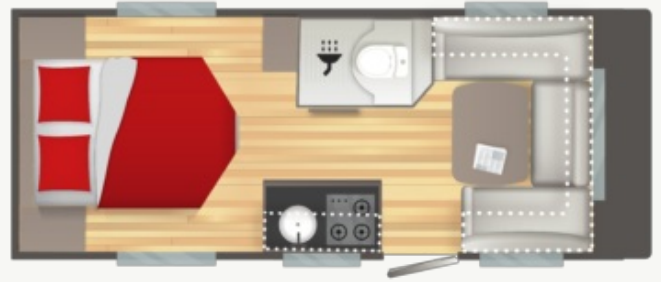

TECHNISCHE DATEN

- MASSE (m)
 - Gesamtlänge inkl. Deichsel : 6.97
 - Außenlänge : 5.94
 - Innenlänge : 5.2
 - Gesamthöhe : 2.58
 - Innenhöhe : 1.95
 - Gesamtbreite : 2.3
 - Innenbreite : 2.14
 - Maße Ersatzrad : 185R14C
- Gewicht (kg)
 - Leergewicht : 1271
 - Masse in fahrbereitem Zustand +/-5% : 1288
 - Zulässiges Gesamtgewicht : 1500
 - Auflastung 1 : 1500/1800
 - Vorzeltlänge +/-5% : 9.88
- HEIZUNG
 - Heizung / Warmwasser TRUMA COMBI 4 (GAS)
 - Umluftanlage (12V)
- AUTONOMIE
 - Frischwassertank 50L
 - Abwassertank 30L
 - Abwassertank 30L : 30L
 - Steckdosen 230V : 4
- SCHLAFZIMMER
 - Bug (cm) : 143114x210
 - Heck (cm) : 143114x210
 - Hochklappbarer Lattenrost : 150x198
 - Gasdruck-Bettaufsteller
- KÜCHE
 - Kompressor-Kühlschrank XL FREEZE : 150L
 - Edelstahlspüle
 - 3- flammiger Kocher in Edelstahlausführung
- Wc
 - Elektrische Kassettentoilette
- Ausrüstung
 - Heizung / Warmwasser TRUMA COMBI 4 (GAS)
 - Umluftanlage (12V)
 - Abwassertank 30L
 - Separate Duschkabine
 - Lanterneau (40x40 cm)
 - Thetford-Toilette
 - Duschwanne
 - Duschrost
 - Dritter Bremsleuchte
 - Stützrad
 - Verlängerte Kurbelstützen vorne
 - Schwerlaststützen (x4)
 - Alufelgen
 - Exklusive IRP-Technologie
 - GFK-Polyester Wände : Gris Matter
 - XL Eingangstür (61 cm)
 - Polyester Dach
 - Doppelverglasung Ausstellfenster
 - Vorzeltleiste
 - LED Vorzeltleuchte
 - Fahrradträgervorbereitung hinten
 - Integrierter Gaskasten
 - Gurt zweite Flasche
 - Kombirollos
 - Skyview
 - TV Halter
 - Flexible Leselampe LED mit USB
 - Kontrollpanel
 - Alimentation électrique 230V avec disjoncteur
 - Vorbereitung für Klimaanlage
 - TV-Vorbereitung: SAT- und 230V-Steckdosen
 - USB-Steckdosen
 - Steckdosen 230V
 - LED-Innenbeleuchtung

Anzahl Personen	4 Plätze
Länge über alles mit Anhänger (m)	6.97m
Zulässiges Gesamtgewicht	1500

ab

31.990 €*

*Ohne Zulassungskosten, ohne Transport