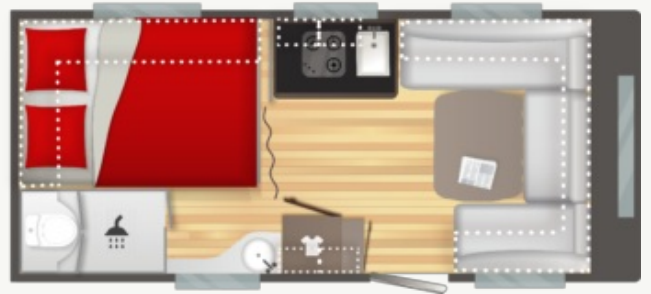

TECHNISCHE DATEN

- MASSE (m)
 - Gesamtlänge inkl. Deichsel : 6.57
 - Außenlänge : 5.54
 - Innenlänge : 4.8
 - Gesamthöhe : 2.58
 - Innenhöhe : 1.95
 - Gesamtbreite : 2.3
 - Innenbreite : 2.14
 - Maße Ersatzrad : 185R14C
- Gewicht (kg)
 - Leergewicht : 1200
 - Masse in fahrbereitem Zustand +/-5% : 1217
 - Zulässiges Gesamtgewicht : 1300
 - Auflastung 1 : 1300/1500
 - Vorzeltlänge +/-5% : 9.48
- HEIZUNG
 - Heizung / Warmwasser TRUMA COMBI 4 (GAS)
 - Umluftanlage (12V)
- AUTONOMIE
 - Frischwassertank 50L
 - Abwassertank 30L
 - Abwassertank 30L : 30L
 - Steckdosen 230V : 4
- SCHLAFZIMMER
 - Bug (cm) : 150110x210
 - Heck (cm) : 150110x210
 - Hochklappbarer Lattenrost : 138x198
 - Gasdruck-Bettaufsteller
- KÜCHE
 - Kompressor-Kühlschrank XL FREEZE : 150L
 - Edelstahlspüle
 - 3- flammiger Kocher in Edelstahlausführung
- Wc
 - Elektrische Kassettentoilette
- Ausrüstung
 - Heizung / Warmwasser TRUMA COMBI 4 (GAS)
 - Umluftanlage (12V)
 - Abwassertank 30L
 - Separate Duschkabine
 - Lanterneau (40x40 cm)
 - Thetford-Toilette
 - Duschwanne
 - Duschrost
 - Dritter Bremsleuchte
 - Stützrad
 - Verlängerte Kurbelstützen vorne
 - Schwerlaststützen (x4)
 - Alufelgen
 - Exklusive IRP-Technologie
 - GFK-Polyester Wände : Gris Matter
 - XL Eingangstür (61 cm)
 - Polyester Dach
 - Doppelverglasung Ausstellfenster
 - Vorzeltleiste
 - LED Vorzeltleuchte
 - Fahrradträgervorbereitung hinten
 - Integrierter Gaskasten
 - Gurt zweite Flasche
 - Kombirollos
 - Skyview
 - TV Halter
 - Flexible Leselampe LED mit USB
 - Kontrollpanel
 - Alimentation électrique 230V avec disjoncteur
 - Vorbereitung für Klimaanlage
 - TV-Vorbereitung: SAT- und 230V-Steckdosen
 - USB-Steckdosen
 - Steckdosen 230V
 - LED-Innenbeleuchtung

Anzahl Personen	4 Plätze
Länge über alles mit Anhänger (m)	6.57m
Zulässiges Gesamtgewicht	1300

ab

29.990 €*

*Ohne Zulassungskosten, ohne Transport