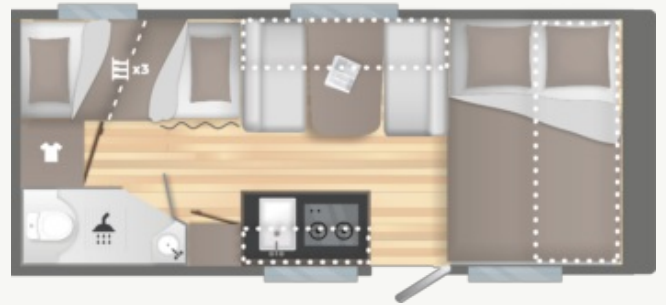

TECHNISCHE DATEN

- MASSE (m)
 - Gesamtlänge inkl. Deichsel : 6.7
 - Außenlänge : 5.57
 - Innenlänge : 5
 - Gesamthöhe : 2.58
 - Stehhöhe innen : 1.95
 - Gesamtbreite : 2.3
 - Innenbreite : 2.14
 - Maße Ersatzrad : 175R14C
 - Garagentür (100x65cm) : 105x105
- GEWICHT (kg)
 - Leergewicht : 1045
 - Masse in fahrbereitem Zustand +/-5% : 1062
 - Zulässiges Gesamtgewicht : 1200
 - Auflastung 1 : 1200/1500
 - Vorzeltlänge +/-5% : 9.74
- AUTONOMIE
 - Frischwasserkanister : 12L
 - Abwassertank 30L
 - Steckdosen 230V : 4
- SCHLAFZIMMER
 - Bug (cm) : 137X205
 - Mitte (cm) : 100/96X168
 - Heck (cm) : (83X185)x3
- KÜCHE
 - Kompressor-Kühlschrank XL FREEZE : 150L
 - Edelstahlspüle
 - Réchaud 2 feux inox
- Wc
 - Elektrische Kassettentoilette
- Ausrüstung
 - Frischwasserkanister : 12L
 - Abwassertank 30L
 - Kassettentoilette
 - Duschwanne
 - Dritte Bremsleuchte
 - Stützrad
 - Verlängerte Kurbelstützen vorne
 - Radkappen
 - Konstruktion IRP-Technology
 - GFK-Polyester Wände
 - Polyester Dach
 - Garagentür (cm)
 - Doppelverglasung Ausstellfenster
 - Vorzeltleiste
 - LED Vorzeltleuchte
 - Integrierter Gaskasten
 - Gurt zweite Flasche
 - Kombirollos
 - Wechselrichter 230V/12V mit Abschalter und Ladegerät
 - Vorbereitung für Klimaanlage
 - TV-Vorbereitung: SAT- und 230V-Steckdosen
 - USB-Steckdosen
 - Steckdosen 230V
 - Exklusive Konfektionierung Anniversary
 - LED-Innenbeleuchtung

Anzahl Personen	7 Plätze
Länge über alles mit Anhänger (m)	6.7m
Zulässiges Gesamtgewicht	1200

Voir le prix avec votre distributeur