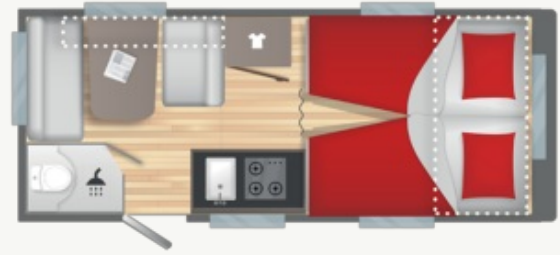

## TECHNISCHE DATEN

- MASSE (m)
  - Gesamtlänge inkl. Deichsel : 6.4
  - Außenlänge : 5.27
  - Innenlänge : 4.7
  - Gesamthöhe : 2.58
  - Innenhöhe : 1.95
  - Gesamtbreite : 2.1
  - Innenbreite : 1.94
  - Maße Ersatzrad : 175R14C
- Gewicht (kg)
  - Leergewicht : 925
  - Masse in fahrbereitem Zustand +/-5% : 942
  - Zulässiges Gesamtgewicht : 1050
  - Auflastung 1 : 1050/1300
  - Vorzeltlänge +/-5% : 9.44
- AUTONOMIE
  - Frischwasserkanister : 12L
  - Steckdosen 230V : 3
- SCHLAFZIMMER
  - Bug ( cm ) : 7095x195205 ou 190x195 205
  - Heck ( cm ) : 86125x190
- KÜCHE
  - Kühlschrank 85L : 85L
  - 3-Flammenkocher und Edelstahl-Spülbecken mit Glasabdeckung
- Wc
  - Elektrische Kassettentoilette
- Ausrüstung
  - Frischwasserkanister : 12L
  - Thetford-Toilette
  - Duschwanne
  - Dritter Bremsleuchte
  - Stützrad
  - Verlängerte Kurbelstützen vorne
  - Radkappen
  - Exklusive IRP-Technologie
  - GFK-Polyester Wände
  - Polyester Dach
  - Doppelverglasung Ausstellfenster
  - Heckfenster
  - Vorzeltleiste
  - LED Vorzeltleuchte
  - Integrierter Gaskasten
  - Kombirollos
  - Alimentation électrique 230V avec disjoncteur
  - Vorbereitung für Klimaanlage
  - TV-Vorbereitung: SAT- und 230V-Steckdosen
  - USB-Steckdosen
  - Steckdosen 230V
  - LED-Innenbeleuchtung

Anzahl Personen	4 Plätze
Länge über alles mit Anhänger (m)	6.4m
Zulässiges Gesamtgewicht	1050

ab

19.990 €\*

\*Ohne Zulassungskosten, ohne Transport